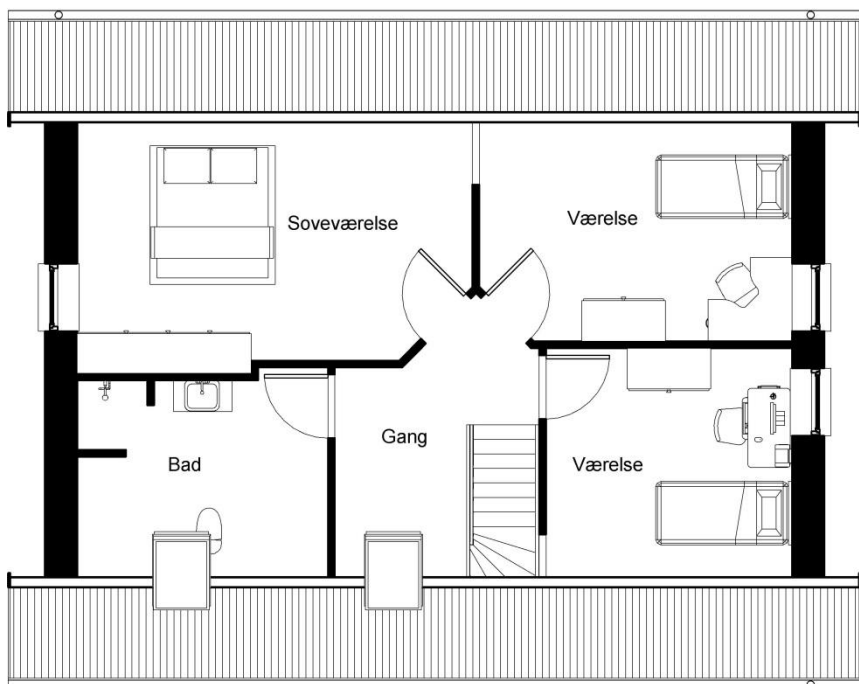

1.sal

Jely's egne arkitekter tegner jeres nye Jely hus helt individuelt!

EN MÆRKBAR FORSKEL

www.jely.dk
info@jely.dk

Jylland/Fyn:
Tlf. 76 62 08 00

Sjælland/Lolland-Falster:
Tlf. 39 18 20 00

JELY + HUSE
Arkitektur, Design & Harmoni
CVR nr. : 84521418