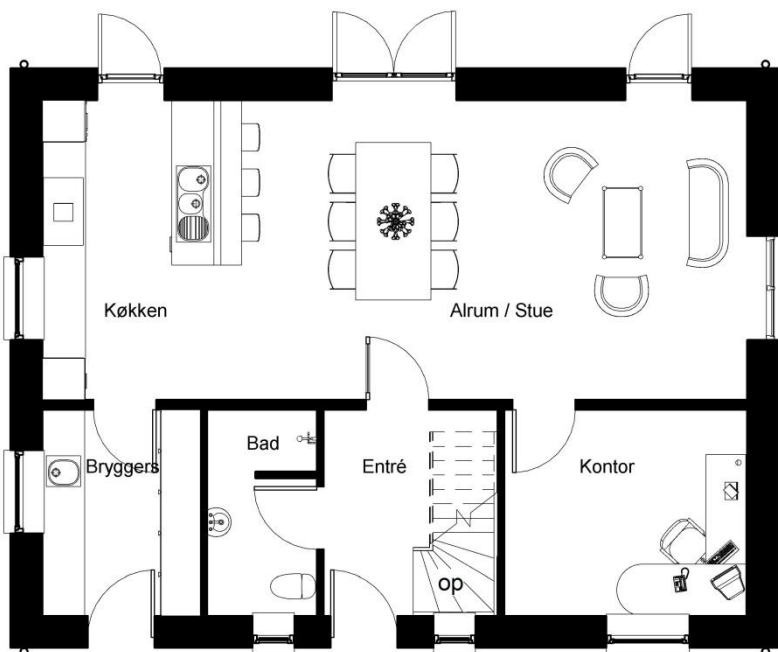

- Grundplan forslag
- 1½ - planshus
- Priseksempel for 95 m² (bebygget stueplan)

Jely Individuel
Jeres arkitekttegnede hus

Basispris (inkl. 1.sal) fra 1.650.000 kr.
(uden bl.a. grundudgifter, inventar)

STUEPLAN