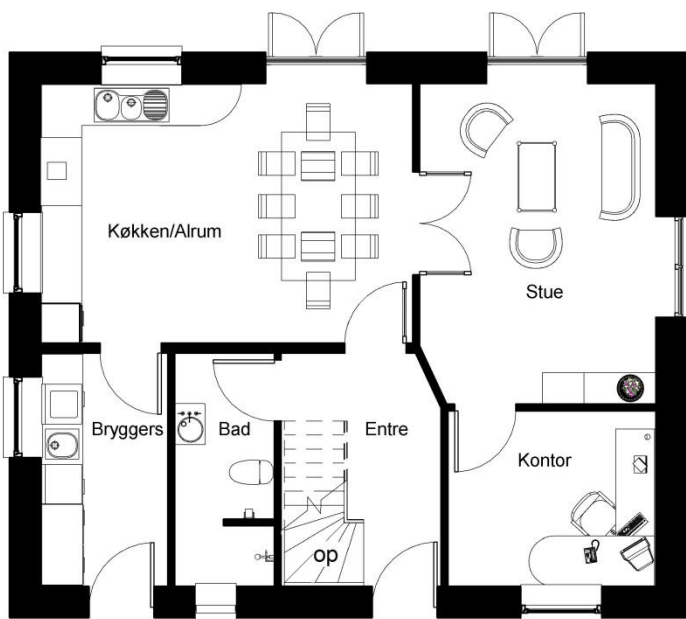

- Grundplan forslag
- 1½ - planshus
- Priseksempel for 86 m² (bebygget stueplan)

Jely Individuel
Jeres arkitekttegnede hus

Basispris (inkl. 1.sal) fra 1.500.000 kr.

(uden bl.a. grundudgifter, inventar)

STUEPLAN