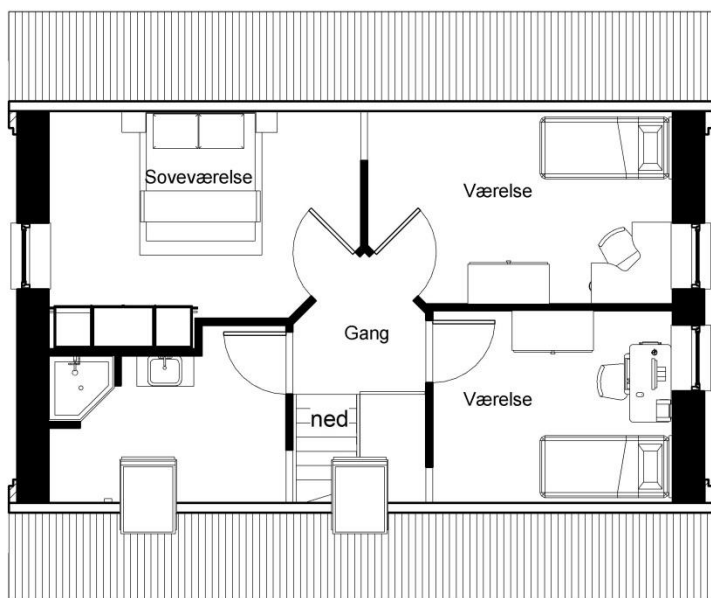

1.sal

Jely's egne arkitekter tegner jeres nye Jely hus helt individuelt!

EN MÆRKBAR FORSKEL

www.jely.dk
info@jely.dk

Jylland/Fyn:
Tlf. 76 62 08 00

Sjælland/Lolland-Falster:
Tlf. 39 18 20 00

JELY + HUSE
Arkitektur, Design & Harmoni
CVR nr. : 84521418