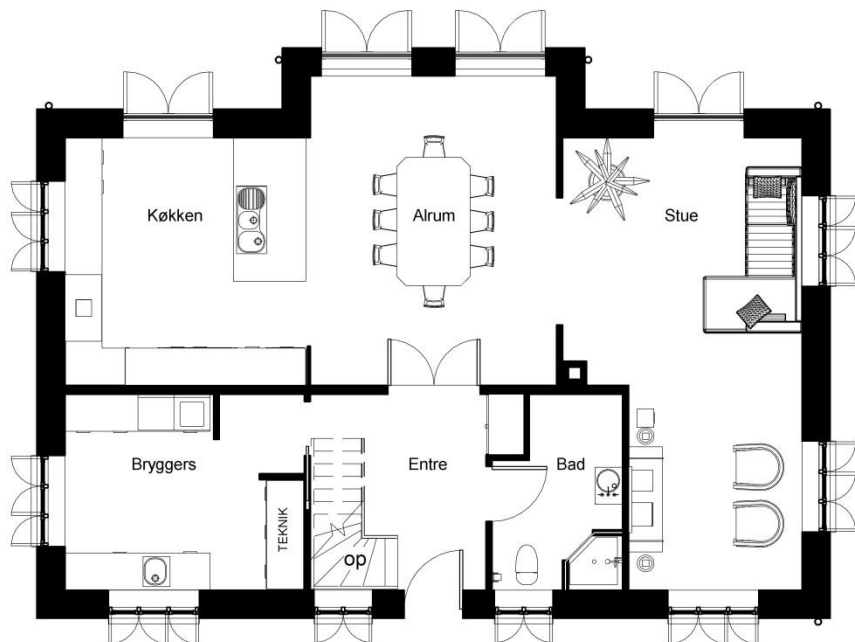

- Arkitekt forslag T/117 + 1.sal
- 1½ - planshus
- Priseksempel for 117 m² (bebygget stueplan)

Jely Individuel
Jeres arkitekttegnede hus

Basispris (inkl. 1.sal) fra 2.125.000 kr.

(uden bl.a. grundudgifter, inventar)