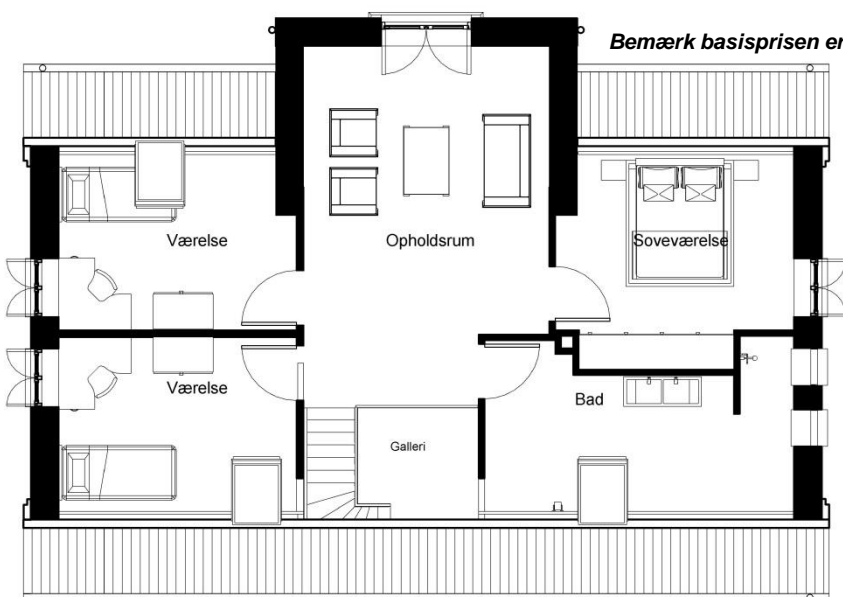

1.sal

Bemærk basisprisen er med muret facadekvist (fremtrukket fra facaden)

Jely's egne arkitekter tegner jeres nye Jely hus helt individuelt!

EN MÆRKBAR FORSKEL

www.jely.dk
info@jely.dk

Jylland/Fyn:
Tlf. 76 62 08 00

Sjælland/Lolland-Falster:
Tlf. 39 18 20 00

JELY HUSE
Arkitektur, Design & Harmoni
CVR nr. : 84521418