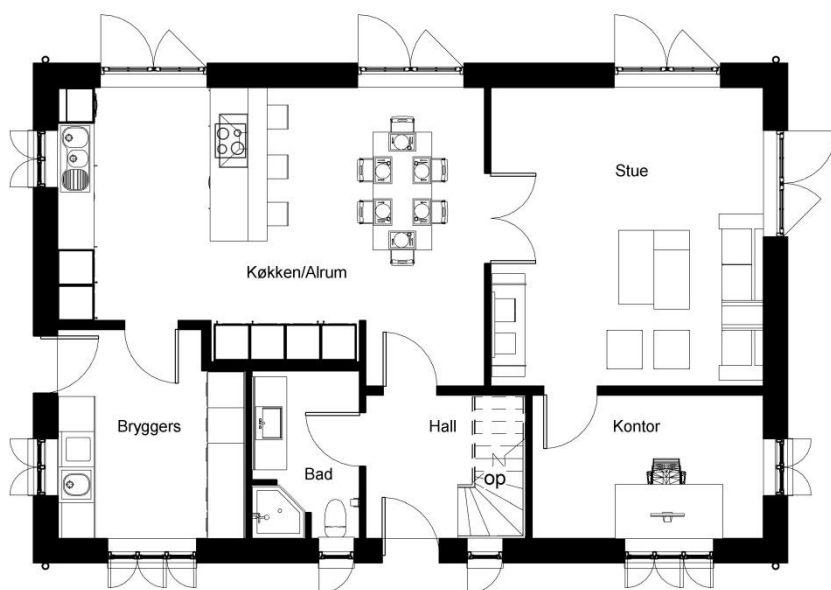

- Grundplan forslag
- 1½ - planshus
- Prisseksemplar for 108 m² (bebygget stueplan)

Jely Individuel
Jeres arkitekttegnede hus

Basispris (inkl. 1.sal) fra 1.950.000 kr.

(uden bl.a. grundudgifter, inventar)