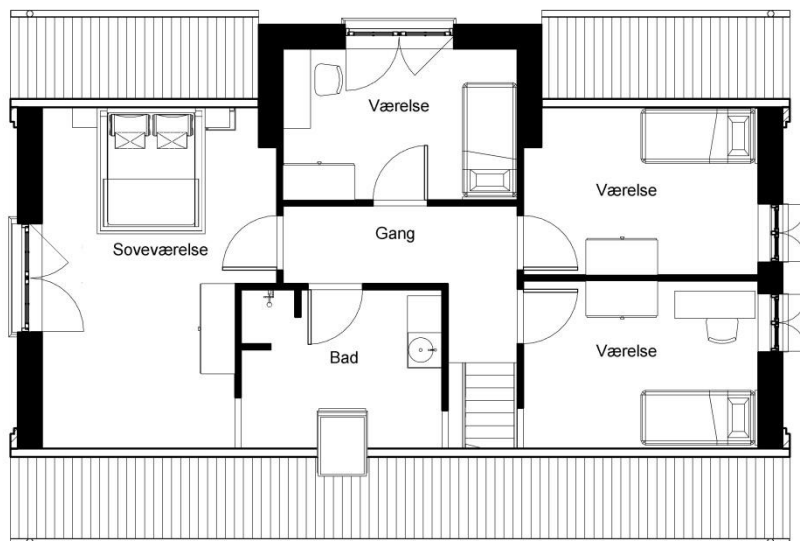

- Grundplan forslag
- 1½ - planshus
- Prisseksemplar for 108 m² (bebygget stueplan)

Jely Individuel
Jeres arkitekttegnede hus

Basispris (inkl. 1.sal) fra 1.950.000 kr.

(uden bl.a. grundudgifter, inventar)

Book et gratis og uforpligtende arkitektmøde.

Vi glæder os til at høre fra jer.

Bemærk basisprisen er med muret facadekvist (glat med facaden)

1.sal

Jely's egne arkitekter tegner jeres nye Jely hus helt individuelt!