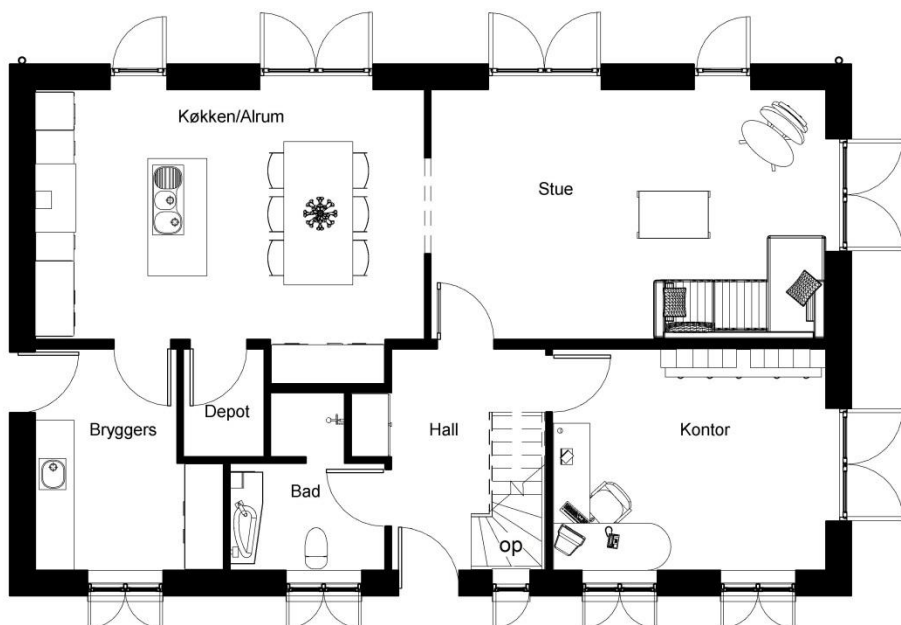

- Grundplan forslag
- 1½ - planshus
- Priseksempel for 115 m<sup>2</sup> (bebygget stueplan)

**Jely Individuel**  
Jeres arkitekttegnede hus

**Basispris (inkl. 1.sal) fra 1.995.000 kr.**

(uden bl.a. grundudgifter, inventar)