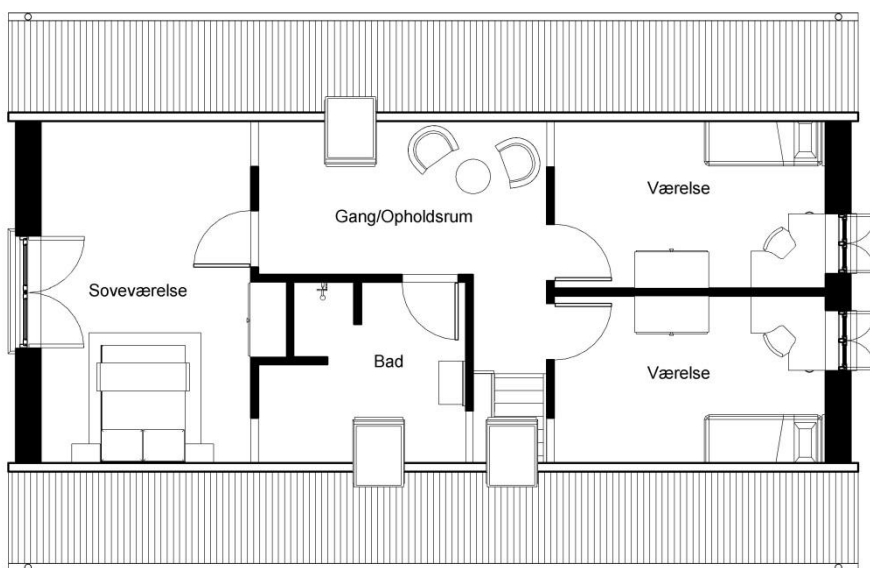

1.sal

Jely's egne arkitekter tegner jeres nye Jely hus helt individuelt!

EN MÆRKBAR FORSKEL

www.jely.dk
info@jely.dk

Jylland/Fyn:
Tlf. 76 62 08 00

Sjælland/Lolland-Falster:
Tlf. 39 18 20 00

JELY HUSE
Arkitektur, Design & Harmoni
CVR nr. : 84521418