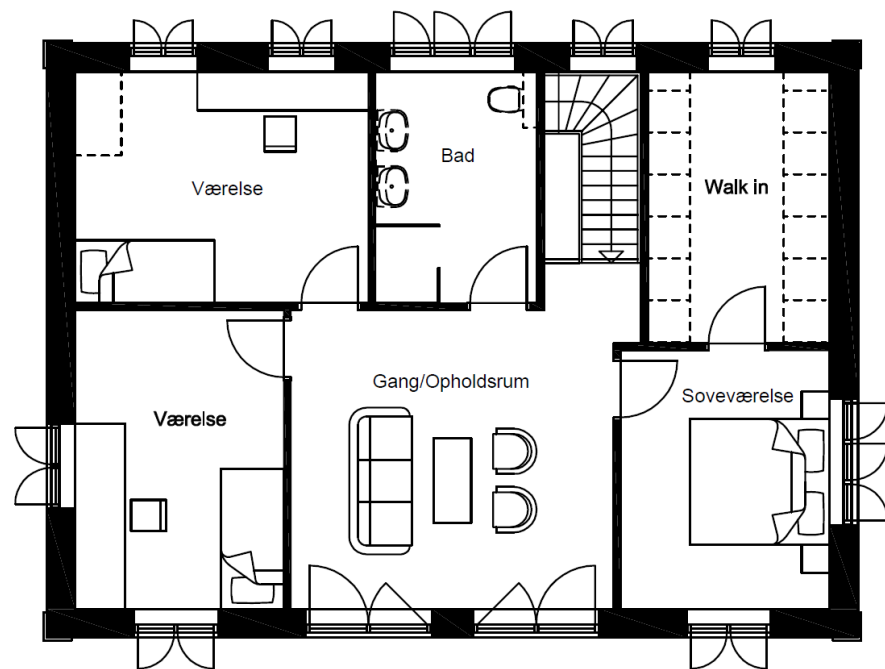

- Grundplan forslag
- 2 - planshus
- Prisseksempl for 99 m² (bebygget stueplan)

Jely Individuel
Jeres arkitekttegnede hus

Basispris (inkl. 1.sal) fra 1.910.000 kr.

(uden bl.a. grundudgifter, inventar)

STUEPLAN