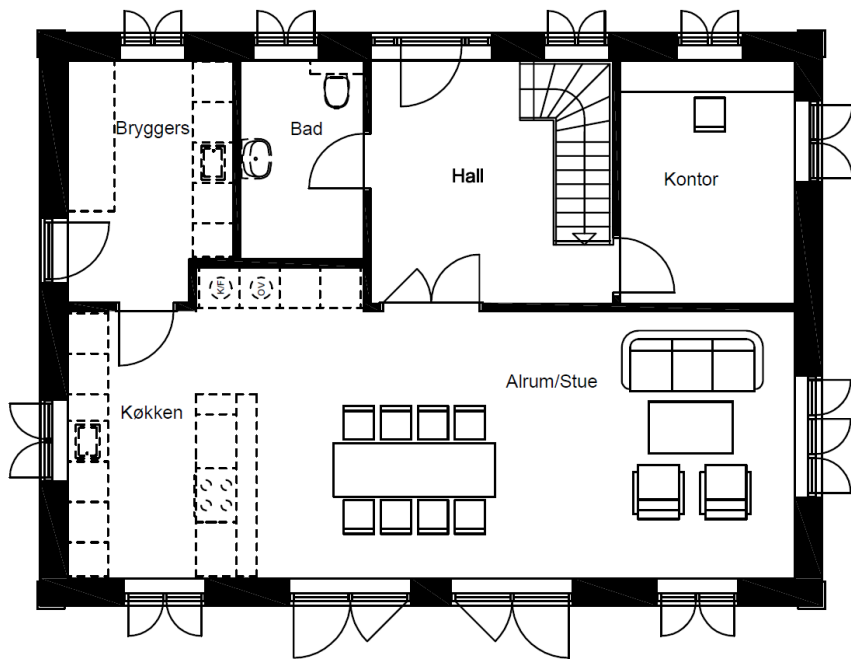

- Grundplan forslag
- 2 - planshus
- Prisseksempl for 99 m² (bebygget stueplan)

Jely Individuel
Jeres arkitekttegnede hus

Basispris (inkl. 1.sal) fra 1.910.000 kr.

(uden bl.a. grundudgifter, inventar)

STUEPLAN