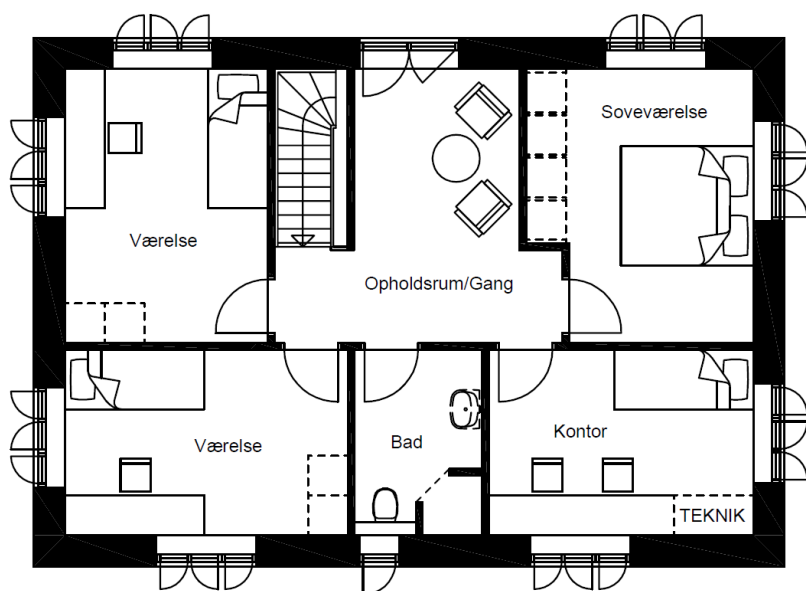

- Grundplan forslag
- 2 - planshus
- Priseksempel for 90 m² (bebygget stueplan)

Jely Individuel
Jeres arkitekttegnede hus

Basispris (inkl. 1.sal) fra 1.740.000 kr.

(uden bl.a. grundudgifter, inventar)

STUEPLAN