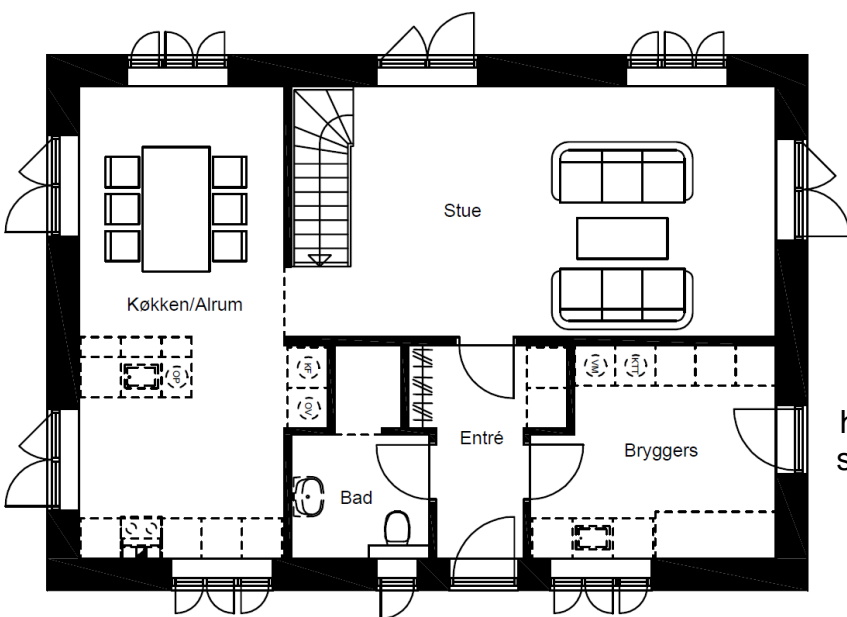

- Grundplan forslag
- 2 - planshus
- Priseksempel for 90 m² (bebygget stueplan)

Jely Individuel
Jeres arkitekttegnede hus

Basispris (inkl. 1.sal) fra 1.740.000 kr.

(uden bl.a. grundudgifter, inventar)

STUEPLAN