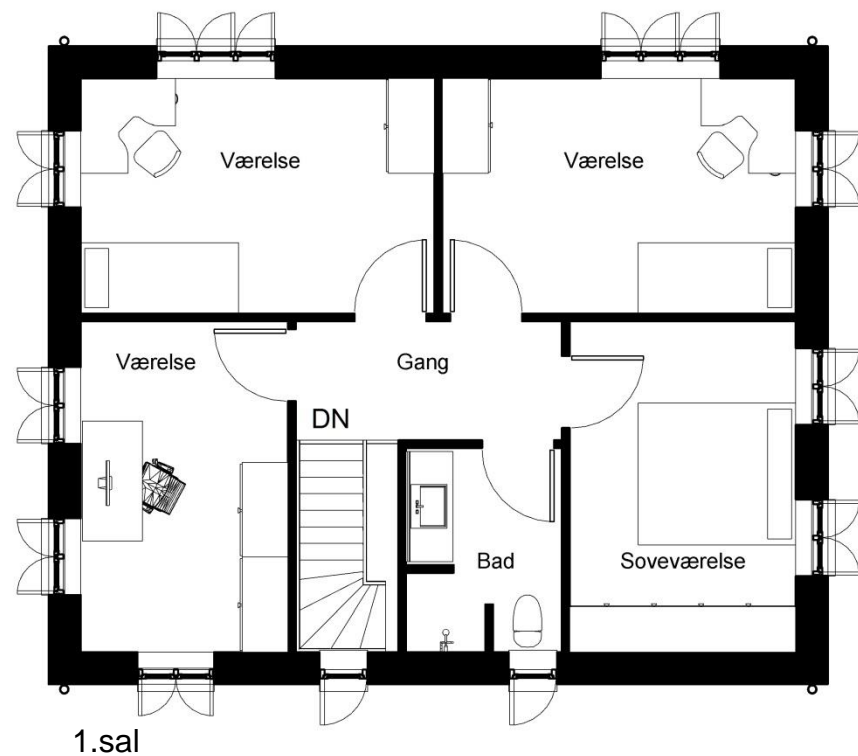

Jely's egne arkitekter tegner jeres nye Jely hus helt individuelt!

EN MÆRKBAR FORSKEL

www.jely.dk
info@jely.dk

Jylland/Fyn:
Tlf. 76 62 08 00

Sjælland/Lolland-Falster:
Tlf. 39 18 20 00

JELY + HUSE
Arkitektur, Design & Harmoni
CVR nr. : 84521418