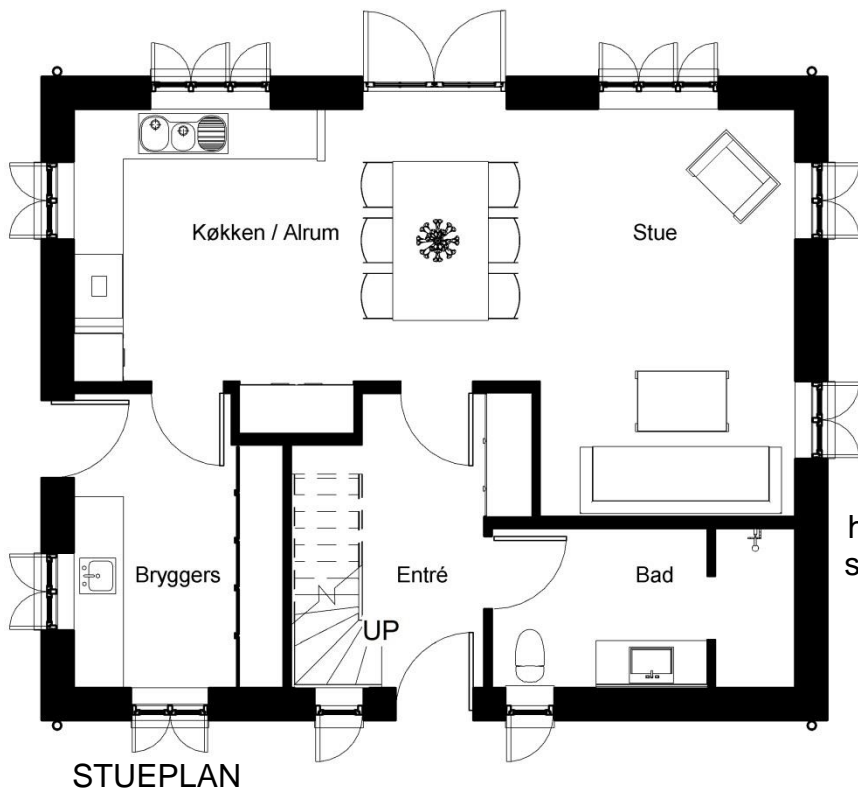

- Grundplan forslag
- 2 - planshus
- Prisseksempl for 80 m² (bebygget stueplan)

Jely Individuel
Jeres arkitekttegnede hus

Basispris (inkl. 1.sal) fra 1.550.000 kr.

(uden bl.a. grundudgifter, inventar)

COPYRIGHT:
Denne tegning er ophavsretsligt beskyttet. Kopiering eller overdragelse til andre er ikke tilladt.