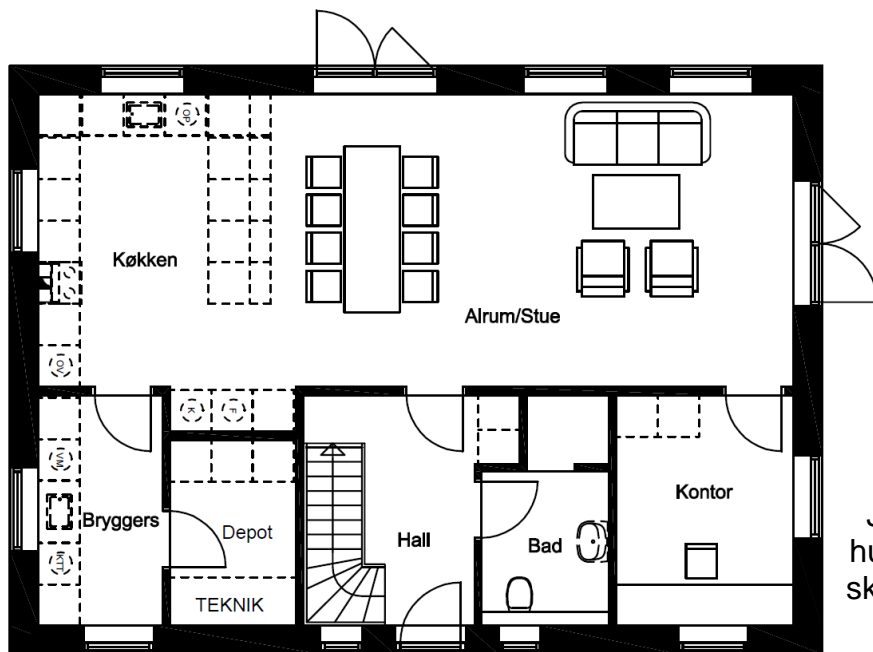

- Grundplan forslag
- 2 - planshus
- Prisseksempl for 100 m² (bebygget stueplan)

Jely Individuel
Jeres arkitekttegnede hus

Basispris (inkl. 1.sal) fra 1.925.000 kr.

(uden bl.a. grundudgifter, inventar)

STUEPLAN