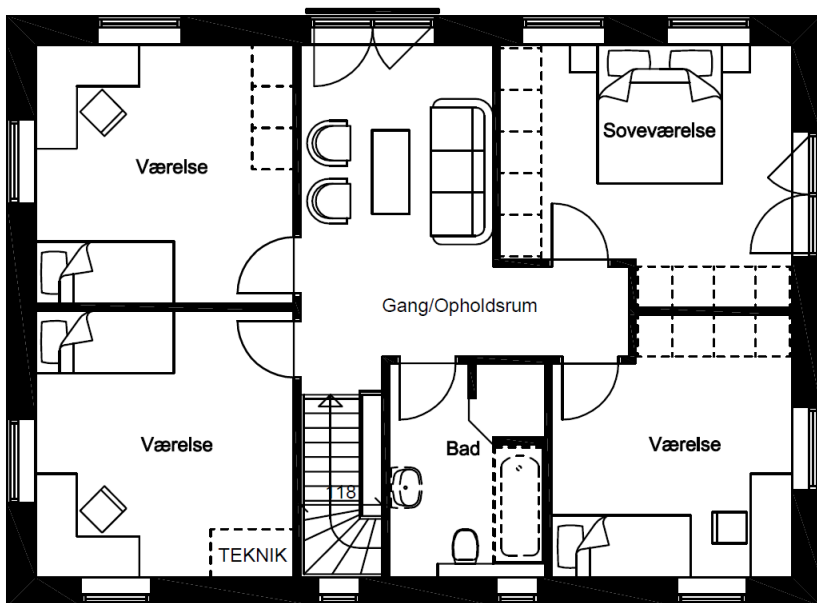

1.sal

Jely's egne arkitekter tegner jeres nye Jely hus helt individuelt!

EN MÆRKBAR FORSKEL

www.jely.dk
info@jely.dk

Jylland/Fyn:
Tlf. 76 62 08 00

Sjælland/Lolland-Falster:
Tlf. 39 18 20 00

JELY + HUSE®
Arkitektur, Design & Harmoni
CVR nr. : 84521418