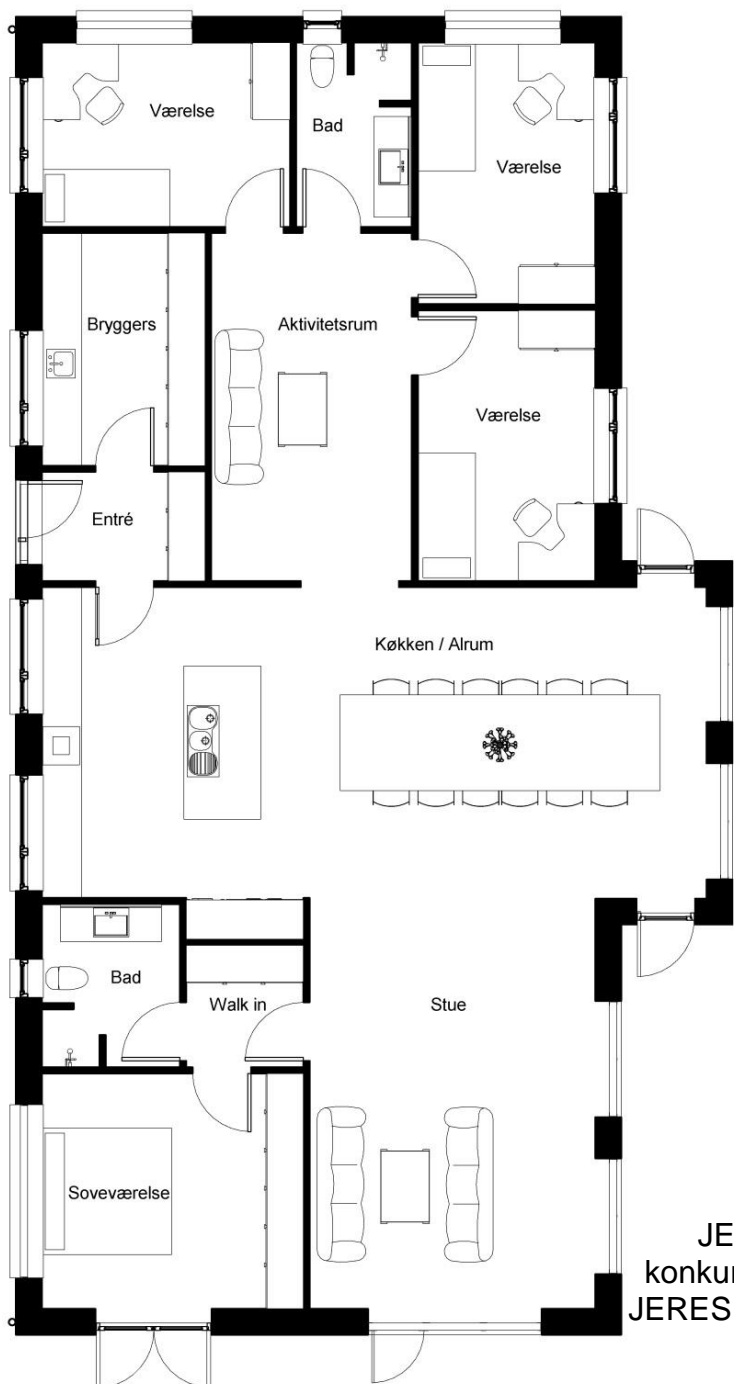

- Grundplan forslag
- 1 - planshus
- Priseksempel for 205 m<sup>2</sup> (bebygget)

**Jely Individuel**  
Jeres arkitekttegnede hus

**Basispris fra 1.950.000 kr.**

(uden bl.a. grundudgifter, inventar)

STUEPLAN