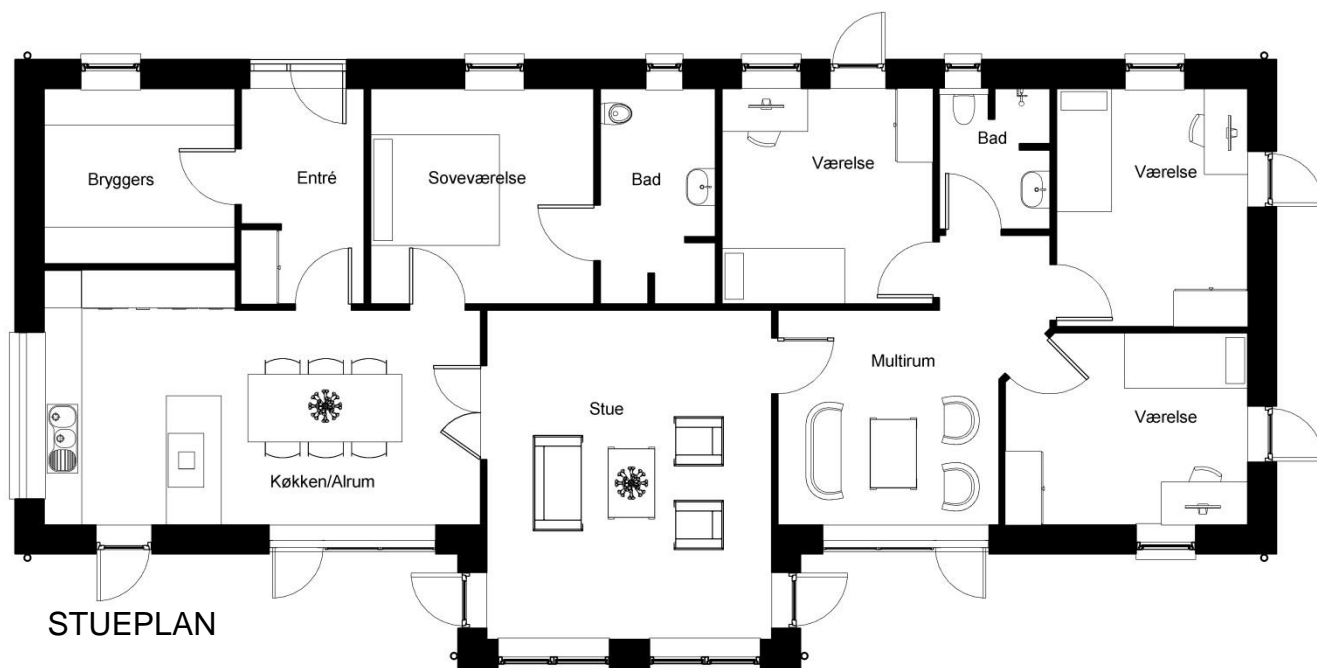

- Grundplan forslag
- 1 - planshus
- Priseksempel for 175 m² (bebygget)

Jely Individuel
Jeres arkitekttegnede hus

Basispris fra 1.675.000 kr.

(uden bl.a. grundudgifter, inventar)

COPYRIGHT:
Denne tegning er ophavsretsligt beskyttet. Kopiering eller overdragelse til andre er ikke tilladt.