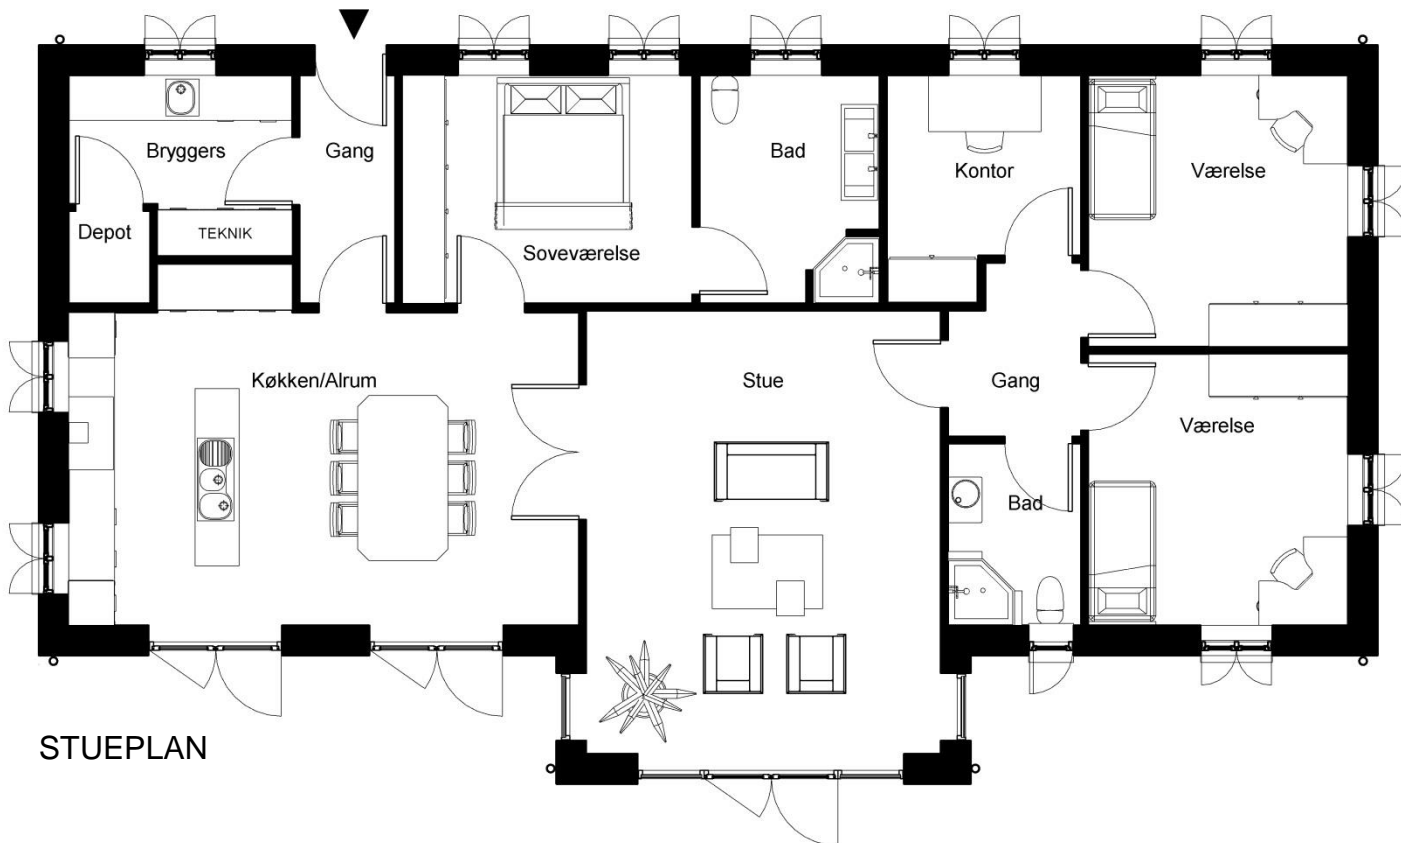

- Grundplan forslag
- 1 - planshus
- Priseksempel for 160 m<sup>2</sup> (bebygget)

**Jely Individuel**  
Jeres arkitekttegnede hus

**Basispris fra 1.535.000 kr.**

(uden bl.a. grundudgifter, inventar)

**COPYRIGHT:**  
Denne tegning er ophavsretsligt beskyttet. Kopiering eller overdragelse til andre er ikke tilladt.