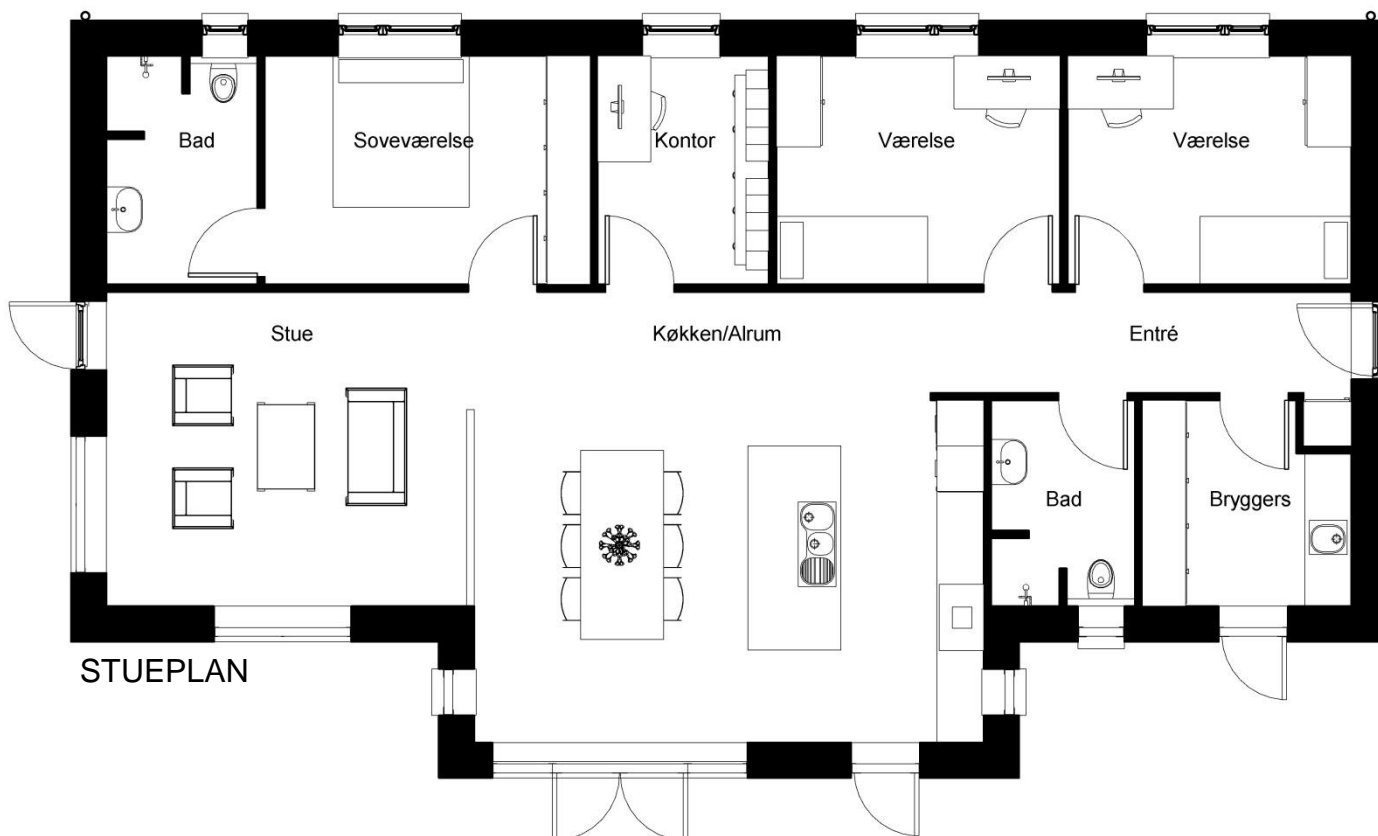

- Grundplan forslag
- 1 - planshus
- Prisseksempl for 156 m<sup>2</sup> (bebygget)

**Jely Individuel**  
Jeres arkitekttegnede hus

**Basispris fra 1.500.000 kr.**  
(uden bl.a. grundudgifter, inventar)

Jely's egne  
arkitekter  
tegner jeres nye  
Jely hus helt  
individuel!