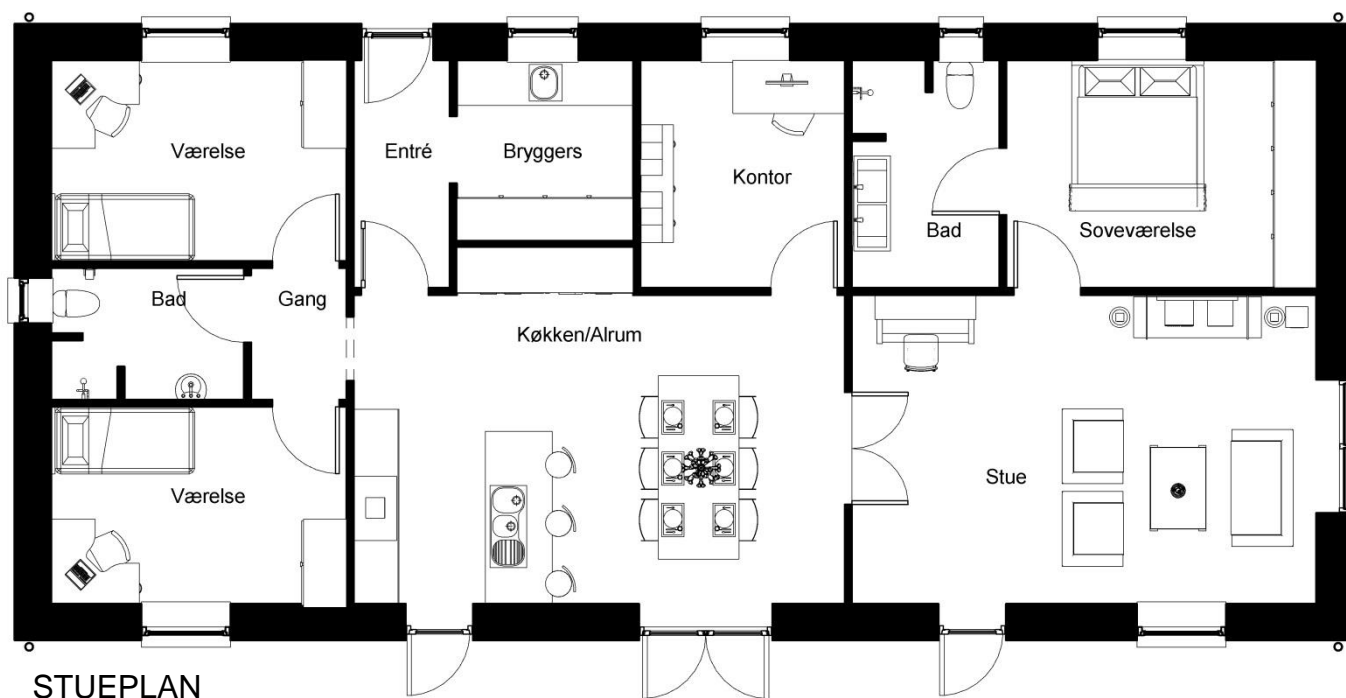

- Grundplan forslag
- 1 - planshus
- Priseksempel for 153 m² (bebygget)

Jely Individuel
Jeres arkitekttegnede hus

Basispris fra 1.450.000 kr.

(uden bl.a. grundudgifter, inventar)

Jely's egne
arkitekter
tegner jeres nye
Jely hus helt
individuel!