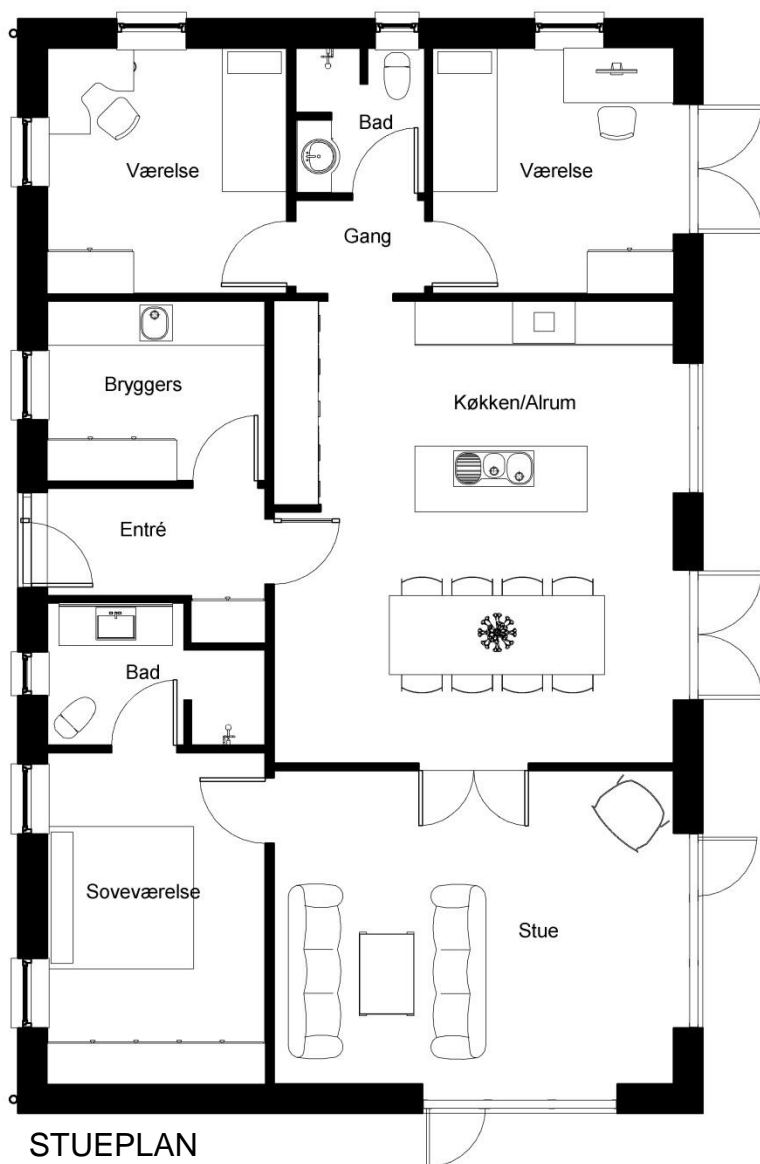

- Grundplan forslag
- 1 - planshus
- Priseksempel for 145 m² (bebygget)

Jely Individuel
Jeres arkitekttegnede hus

Basispris fra 1.375.000 kr.

(uden bl.a. grundudgifter, inventar)

Jely's egne arkitekter tegner jeres nye Jely hus helt individuelt!