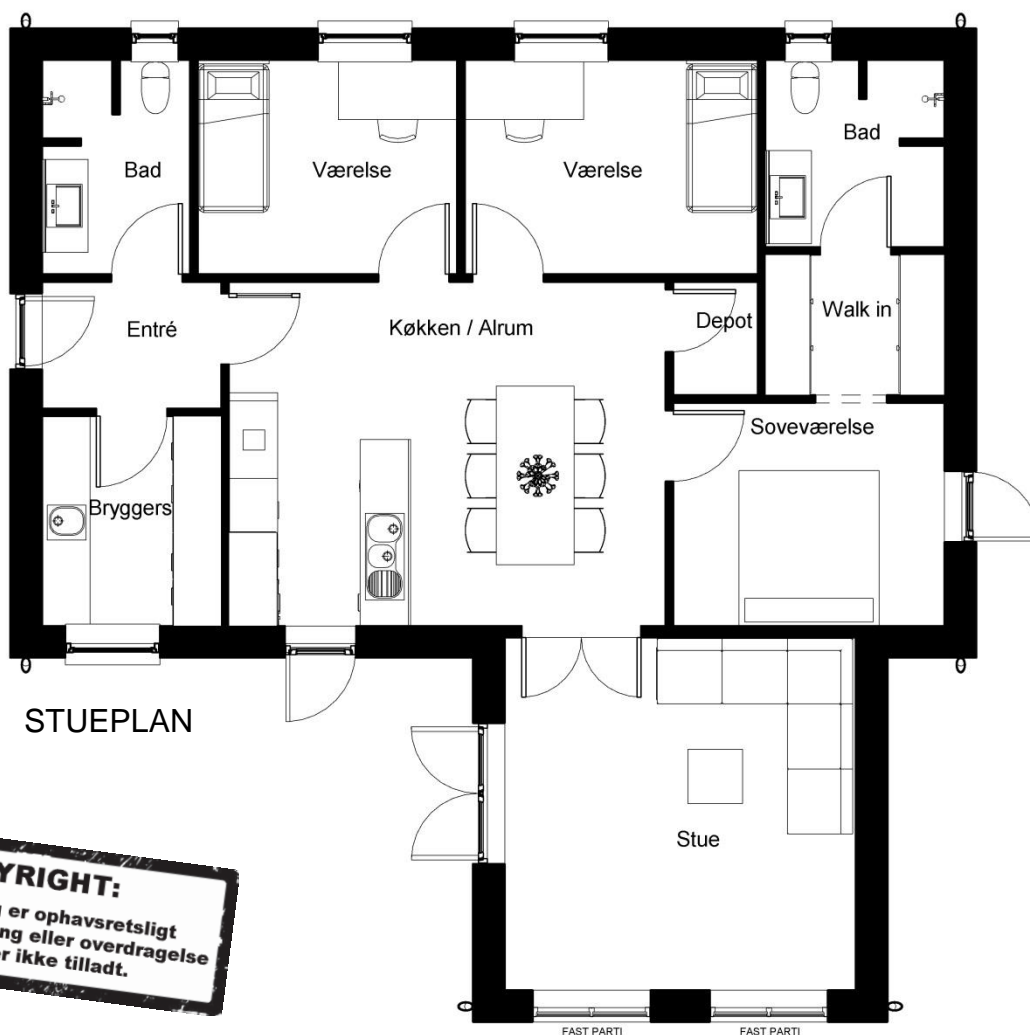

- Grundplan forslag
- 1 - planshus
- Priseksempel for 125 m² (bebygget)

Jely Individuel
Jeres arkitekttegnede hus

Basispris fra 1.225.000 kr.
(uden bl.a. grundudgifter, inventar)

COPYRIGHT:
Denne tegning er ophavsretsligt beskyttet. Kopiering eller overdragelse til andre er ikke tilladt.