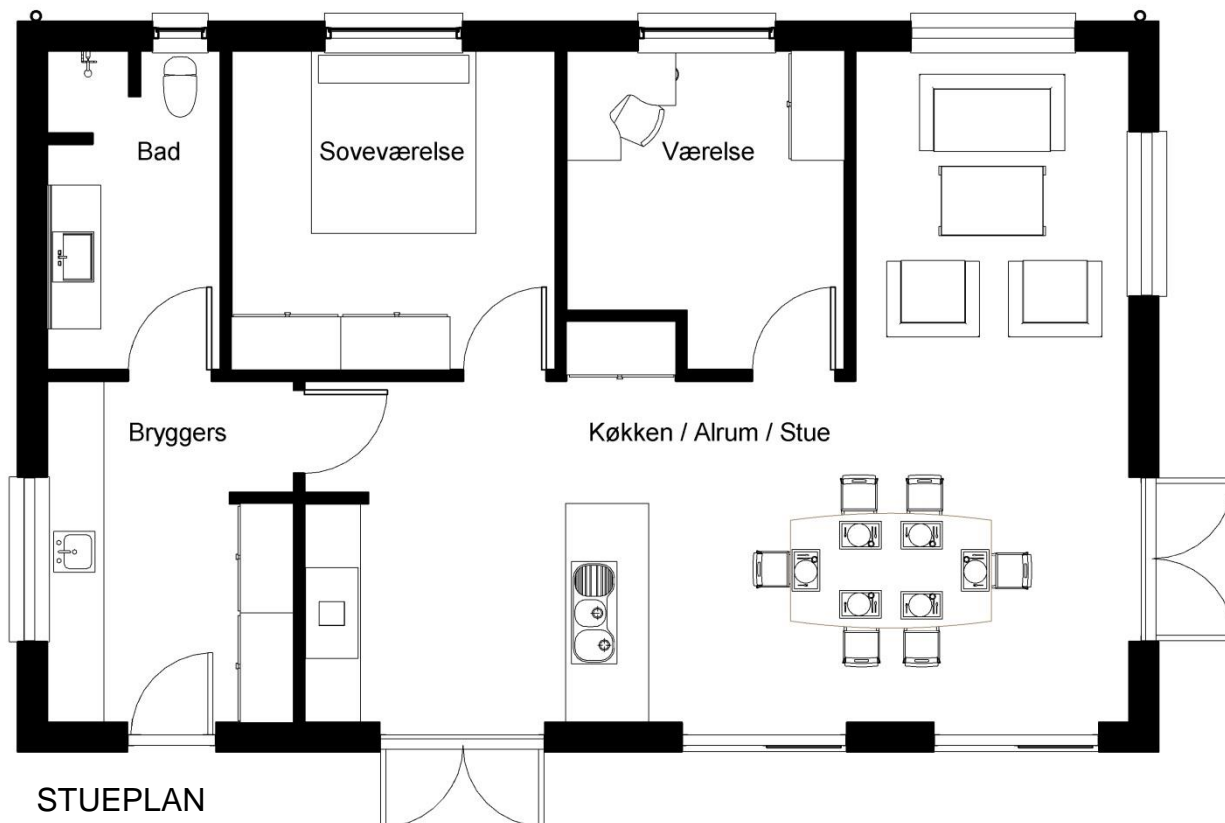

- Grundplan forslag
- 1 - planshus
- Prisseksempl for 100 m² (bebygget)

Jely Individuel
Jeres arkitekttegnede hus

Basispris fra 950.000 kr.

(uden bl.a. grundudgifter, inventar)

JELY bygger individuelle, arkitekttegnede huse til konkurrencedygtige og faste priser - skræddersyet ud fra JERES egne ønsker og krav til husets indretning, placering på grunden, materialevalg m.v.